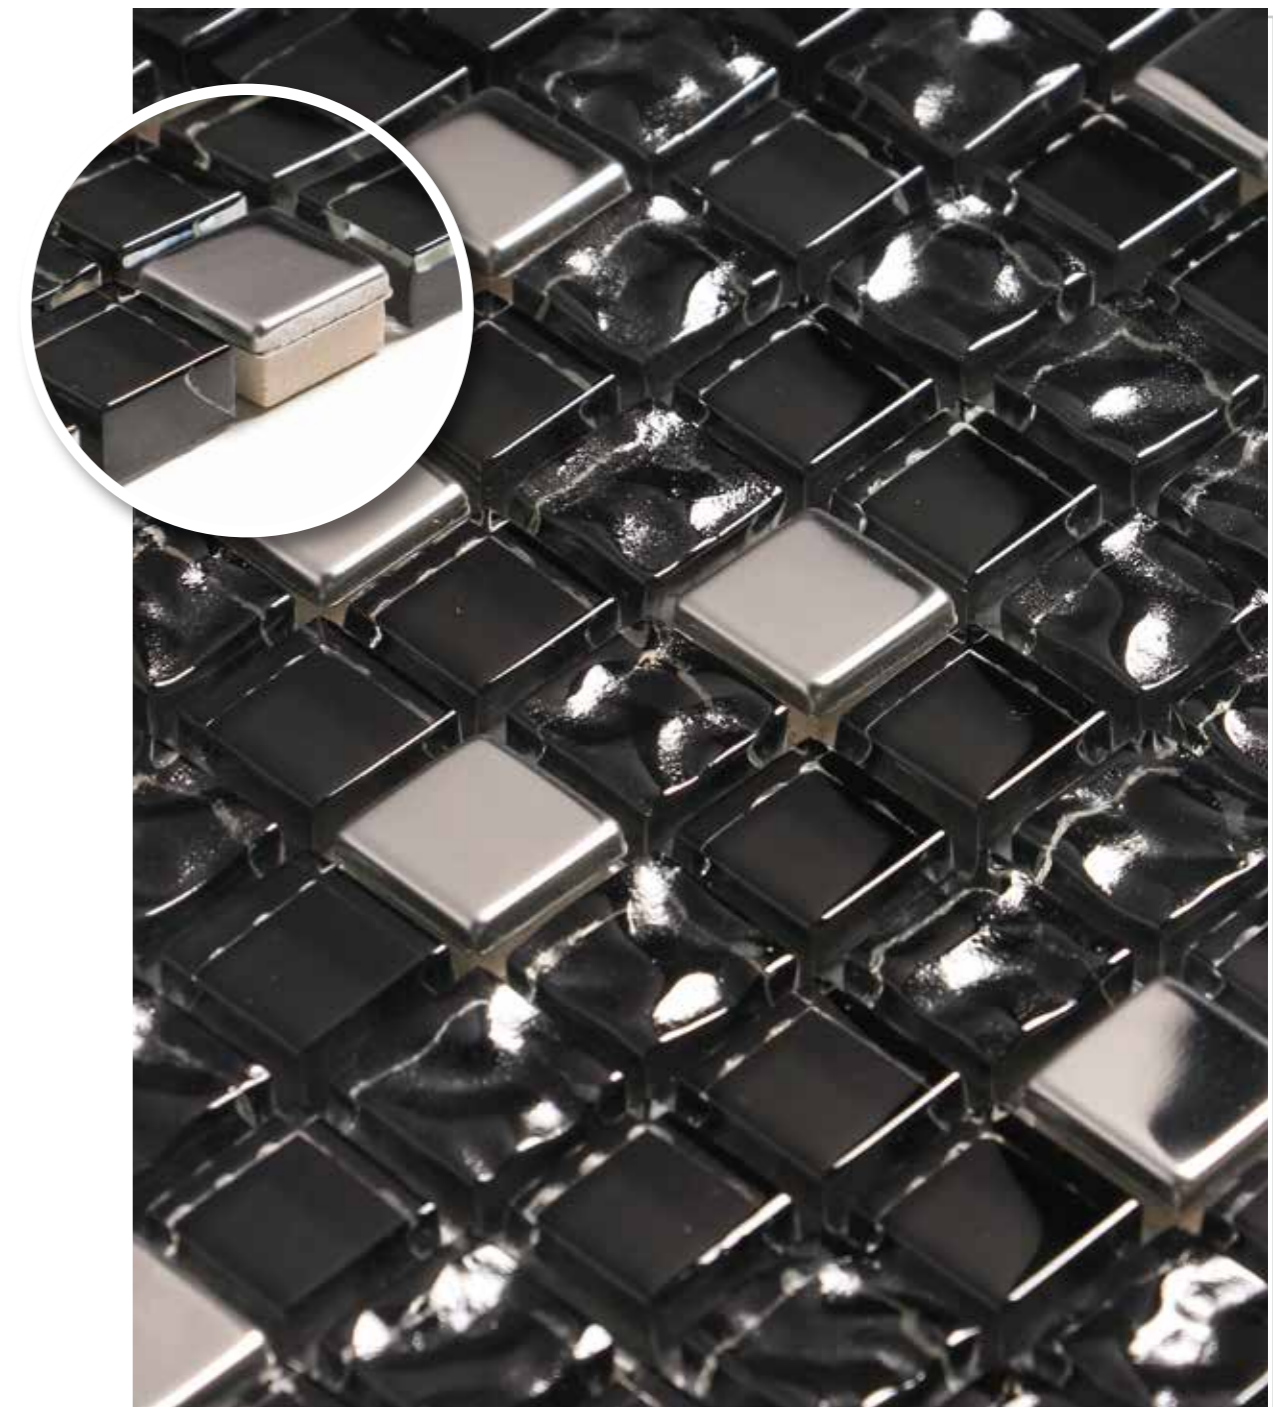

BR 5
30 x 30 x 0.8cm / 1.5 x 1.5cm
N.P. 11 pcs/box 17.00 kg/box S.P. 10 pcs/box 1.57 kg/pc

Black Lithium
30.5 x 30.5 x 0.8cm / 1.5 x 1.5cm
N.P. 11 pcs/box 14.71 kg/box S.P. 10 pcs/box 1.36 kg/pc