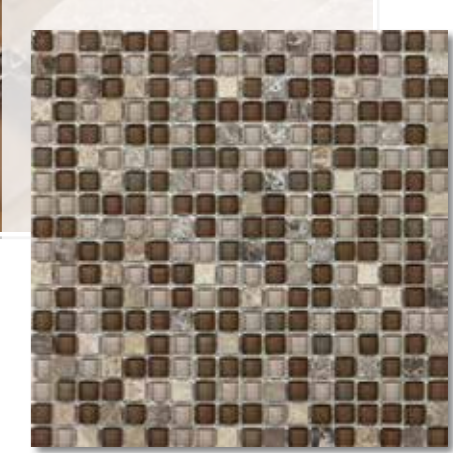

Eonsa 15 White Matt
 30 x 30 x 0.8cm / 1.5 x 1.5cm
 N.P. 11 pcs/box 14.49 kg/box S.P. 10 pcs/box 1.34 kg/pc

Eonsa 15 Cream
 30 x 30 x 0.8cm / 1.5 x 1.5cm
 N.P. 11 pcs/box 14.49 kg/box S.P. 10 pcs/box 1.34 kg/pc

Eonsa 15 Copper Mix
 30 x 30 x 0.8cm / 1.5 x 1.5cm
 N.P. 11 pcs/box 13.45 kg/box S.P. 10 pcs/box 1.51 kg/pc

Eonsa 15 Brown Mix
 30 x 30 x 0.8cm / 1.5 x 1.5cm
 N.P. 11 pcs/box 14.49 kg/box S.P. 10 pcs/box 1.34 kg/pc