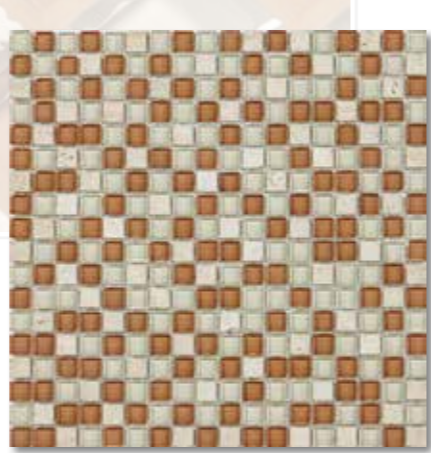

Eonsa 15 White Matt
 30 x 30 x 0.8cm / 1.5 x 1.5cm
 N.P. 11 pcs/box 14.49 kg/box S.P. 10 pcs/box 1.34 kg/pc

Eonsa 15 Cream
 30 x 30 x 0.8cm / 1.5 x 1.5cm
 N.P. 11 pcs/box 14.49 kg/box S.P. 10 pcs/box 1.34 kg/pc

Eonsa 15 Copper Mix
 30 x 30 x 0.8cm / 1.5 x 1.5cm
 N.P. 11 pcs/box 13.45 kg/box S.P. 10 pcs/box 1.51 kg/pc

Eonsa 15 Brown Mix
 30 x 30 x 0.8cm / 1.5 x 1.5cm
 N.P. 11 pcs/box 14.49 kg/box S.P. 10 pcs/box 1.34 kg/pc

Eonsa 15 Chocolate
 30 x 30 x 0.8cm / 1.5 x 1.5cm
 N.P. 11 pcs/box 16.78 kg/box S.P. 10 pcs/box 1.54 kg/pc