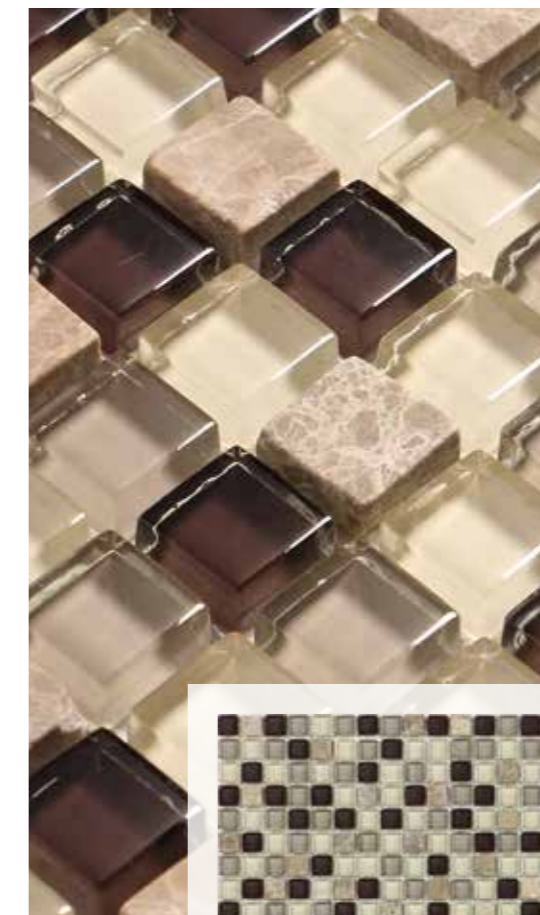

Eonsa 15 White Matt
 30 x 30 x 0.8cm / 1.5 x 1.5cm
 N.P. 11 pcs/box 14.49 kg/box S.P. 10 pcs/box 1.34 kg/pc

Eonsa 15 Cream
 30 x 30 x 0.8cm / 1.5 x 1.5cm
 N.P. 11 pcs/box 14.49 kg/box S.P. 10 pcs/box 1.34 kg/pc

Eonsa 15 Copper Mix
 30 x 30 x 0.8cm / 1.5 x 1.5cm
 N.P. 11 pcs/box 13.45 kg/box S.P. 10 pcs/box 1.51 kg/pc

Eonsa 15 Brown Mix
 30 x 30 x 0.8cm / 1.5 x 1.5cm
 N.P. 11 pcs/box 14.49 kg/box S.P. 10 pcs/box 1.34 kg/pc