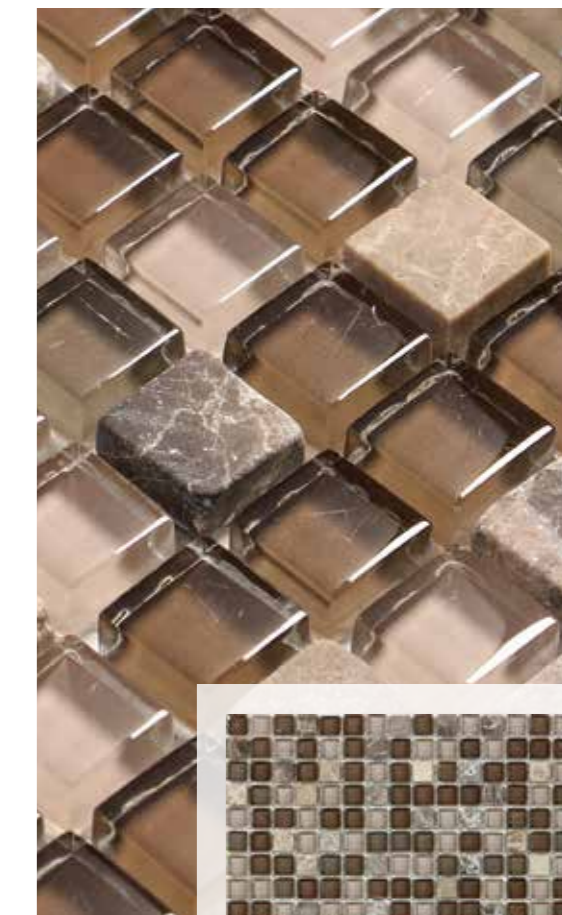

Eonsa 15 White Matt
 30 x 30 x 0.8cm / 1.5 x 1.5cm
 N.P. 11 pcs/box 14.49 kg/box S.P. 10 pcs/box 1.34 kg/pc

Eonsa 15 Cream
 30 x 30 x 0.8cm / 1.5 x 1.5cm
 N.P. 11 pcs/box 14.49 kg/box S.P. 10 pcs/box 1.34 kg/pc

Eonsa 15 Copper Mix
 30 x 30 x 0.8cm / 1.5 x 1.5cm
 N.P. 11 pcs/box 13.45 kg/box S.P. 10 pcs/box 1.51 kg/pc

Eonsa 15 Brown Mix
 30 x 30 x 0.8cm / 1.5 x 1.5cm
 N.P. 11 pcs/box 14.49 kg/box S.P. 10 pcs/box 1.34 kg/pc

Eonsa 15 Chocolate
 30 x 30 x 0.8cm / 1.5 x 1.5cm
 N.P. 11 pcs/box 16.78 kg/box S.P. 10 pcs/box 1.54 kg/pc