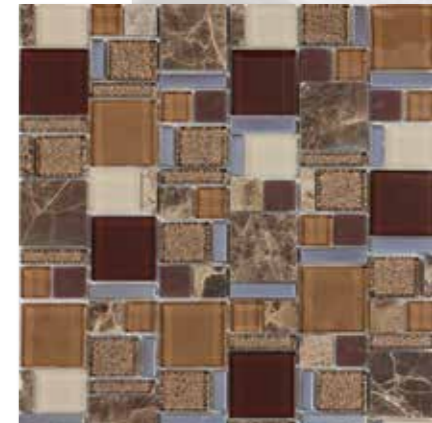

**Matrix Purple**  
30 x 30 x 0.4cm / 1 x 3, 2 x 5, 3 x 3cm  
N.P. 22 pcs/box 20.10 kg/box S.P. 14 pcs/box 0.95 kg/pc

**Matrix SL Grey**  
30 x 30 x 0.8cm / Multiple  
N.P. 11 pcs/box 24.31 kg/box S.P. 10 pcs/box 2.20 kg/pc

**Matrix Marquina Poli**  
30 x 30 x 0.8cm / Multiple  
N.P. 11 pcs/box 18.00 kg/box S.P. 10 pcs/box 1.64 kg/pc

**Matrix SW Lustre**  
30 x 33 x 0.6cm / Multiple  
N.P. 15 pcs/box 18.75 kg/box S.P. 14 pcs/box 1.28 kg/pc