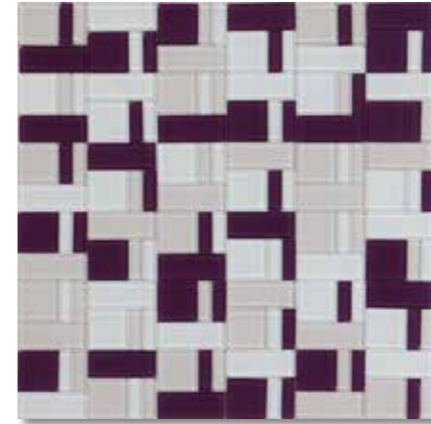

**Matrix Luminor White Poli**  
30 x 30 x 0.8cm / Multiple  
N.P. 11 pcs/box 18.00 kg/box S.P. 10 pcs/box 1.64 kg/pc

**Matrix Silver**  
30 x 30 x 0.8cm / Multiple  
N.P. 11 pcs/box 18.00 kg/box S.P. 10 pcs/box 1.64 kg/pc

**Matrix Purple**  
30 x 30 x 0.4cm / 1 x 3, 2 x 5, 3 x 3cm  
N.P. 22 pcs/box 20.10 kg/box S.P. 14 pcs/box 0.95 kg/pc

**Matrix SL Grey**  
30 x 30 x 0.8cm / Multiple  
N.P. 11 pcs/box 24.31 kg/box S.P. 10 pcs/box 2.20 kg/pc

**Matrix Marquina Poli**  
30 x 30 x 0.8cm / Multiple  
N.P. 11 pcs/box 18.00 kg/box S.P. 10 pcs/box 1.64 kg/pc

**Matrix SW Lustre**  
30 x 33 x 0.6cm / Multiple  
N.P. 15 pcs/box 18.75 kg/box S.P. 14 pcs/box 1.28 kg/pc