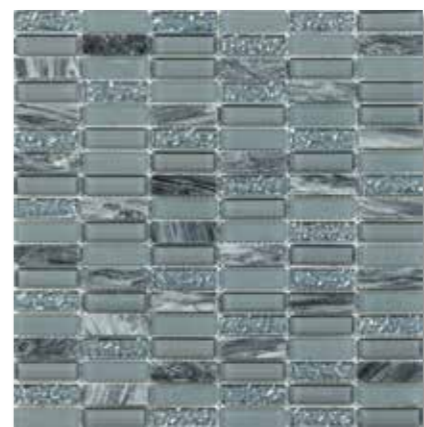

Natura White
30 x 30.6 x 0.8cm / 4.8 x 1.5cm

N.P.	11 pcs/box	17.20 kg/box	S.P.	10 pcs/box	1.57 kg/pc

Natura Grey
30 x 30.6 x 0.8cm / 4.8 x 1.5cm

N.P.	11 pcs/box	17.20 kg/box	S.P.	10 pcs/box	1.57 kg/pc