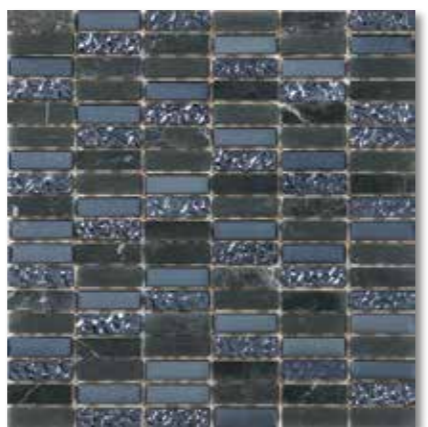

Natura Brown 1.5
30 x 30 x 0.8cm / 1.5 x 1.5cm

N.P.	pcs/box	kg/box	S.P.	pcs/box	kg/pc
-------------	---------	--------	-------------	---------	-------

Natura Brown 2.3
30 x 30 x 0.8cm / 2.3 x 2.3cm

N.P.	pcs/box	kg/box	S.P.	pcs/box	kg/pc
-------------	---------	--------	-------------	---------	-------

Natura Brown
30 x 30.6 x 0.8cm / 4.8 x 1.5cm

N.P.	11 pcs/box	14.50 kg/box	S.P.	10 pcs/box	1.63 kg/pc
-------------	------------	--------------	-------------	------------	------------

Natura Black 1.5
30 x 30 x 0.8cm / 1.5 x 1.5cm

N.P.	pcs/box	kg/box	S.P.	pcs/box	kg/pc
-------------	---------	--------	-------------	---------	-------

Natura Black 2.3
30 x 30 x 0.8cm / 2.3 x 2.3cm

N.P.	pcs/box	kg/box	S.P.	pcs/box	kg/pc
-------------	---------	--------	-------------	---------	-------