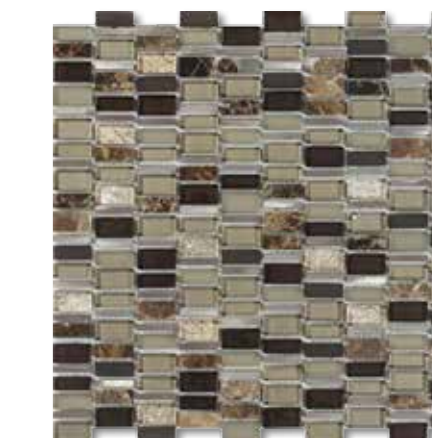

Nuur Carrara
29 x 30.5 x 0.8cm / Multiple
N.P. 11 pcs/box 17.05 kg/box S.P. 10 pcs/box 1.60 kg/pc

Nuur Crema Marfil
29 x 30.5 x 0.8cm / Multiple
N.P. 11 pcs/box 17.05 kg/box S.P. 10 pcs/box 1.60 kg/pc

Nuur Light Grey
29 x 30.5 x 0.8cm / Multiple
N.P. 11 pcs/box 17.05 kg/box S.P. 10 pcs/box 1.60 kg/pc

Nuur Light Emperador
29 x 30.5 x 0.8cm / Multiple
N.P. 11 pcs/box 17.05 kg/box S.P. 10 pcs/box 1.60 kg/pc

OLE Bianco
30 x 31 x 0.8cm / 0.5 x 2.8, 1 x 2.8, 1.5 x 2.8cm
N.P. 11 pcs/box 17.29 kg/box S.P. 10 pcs/box 1.59 kg/pc

OLE Crema Mix
30 x 31 x 0.8cm / 0.5 x 2.8, 1 x 2.8, 1.5 x 2.8cm
N.P. 11 pcs/box 17.29 kg/box S.P. 10 pcs/box 1.59 kg/pc

OLE Grigio
30 x 31 x 0.8cm / 0.5 x 2.8, 1 x 2.8, 1.5 x 2.8cm
N.P. 11 pcs/box 17.29 kg/box S.P. 10 pcs/box 1.59 kg/pc