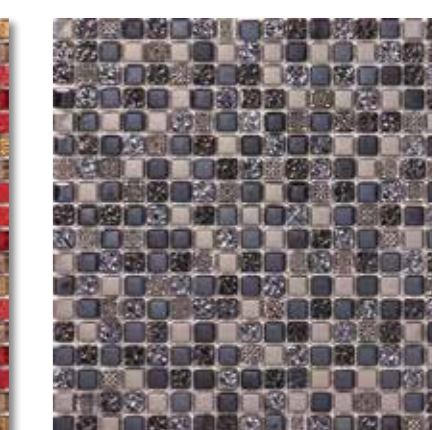

Renaissance Light Emperador
30 x 30 x 0.8cm / 1.5 x 1.5cm
N.P. pcs/box kg/box S.P. pcs/box kg/pc

Renaissance Wine
30 x 30 x 0.8cm / 1.5 x 1.5cm
N.P. pcs/box kg/box S.P. pcs/box kg/pc

Renaissance Gold
30 x 30 x 0.8cm / 1.5 x 1.5cm
N.P. pcs/box kg/box S.P. pcs/box kg/pc

Renaissance Red
30 x 30 x 0.8cm / 1.5 x 1.5cm
N.P. pcs/box kg/box S.P. pcs/box kg/pc

Renaissance Black
30 x 30 x 0.8cm / 1.5 x 1.5cm
N.P. pcs/box kg/box S.P. pcs/box kg/pc