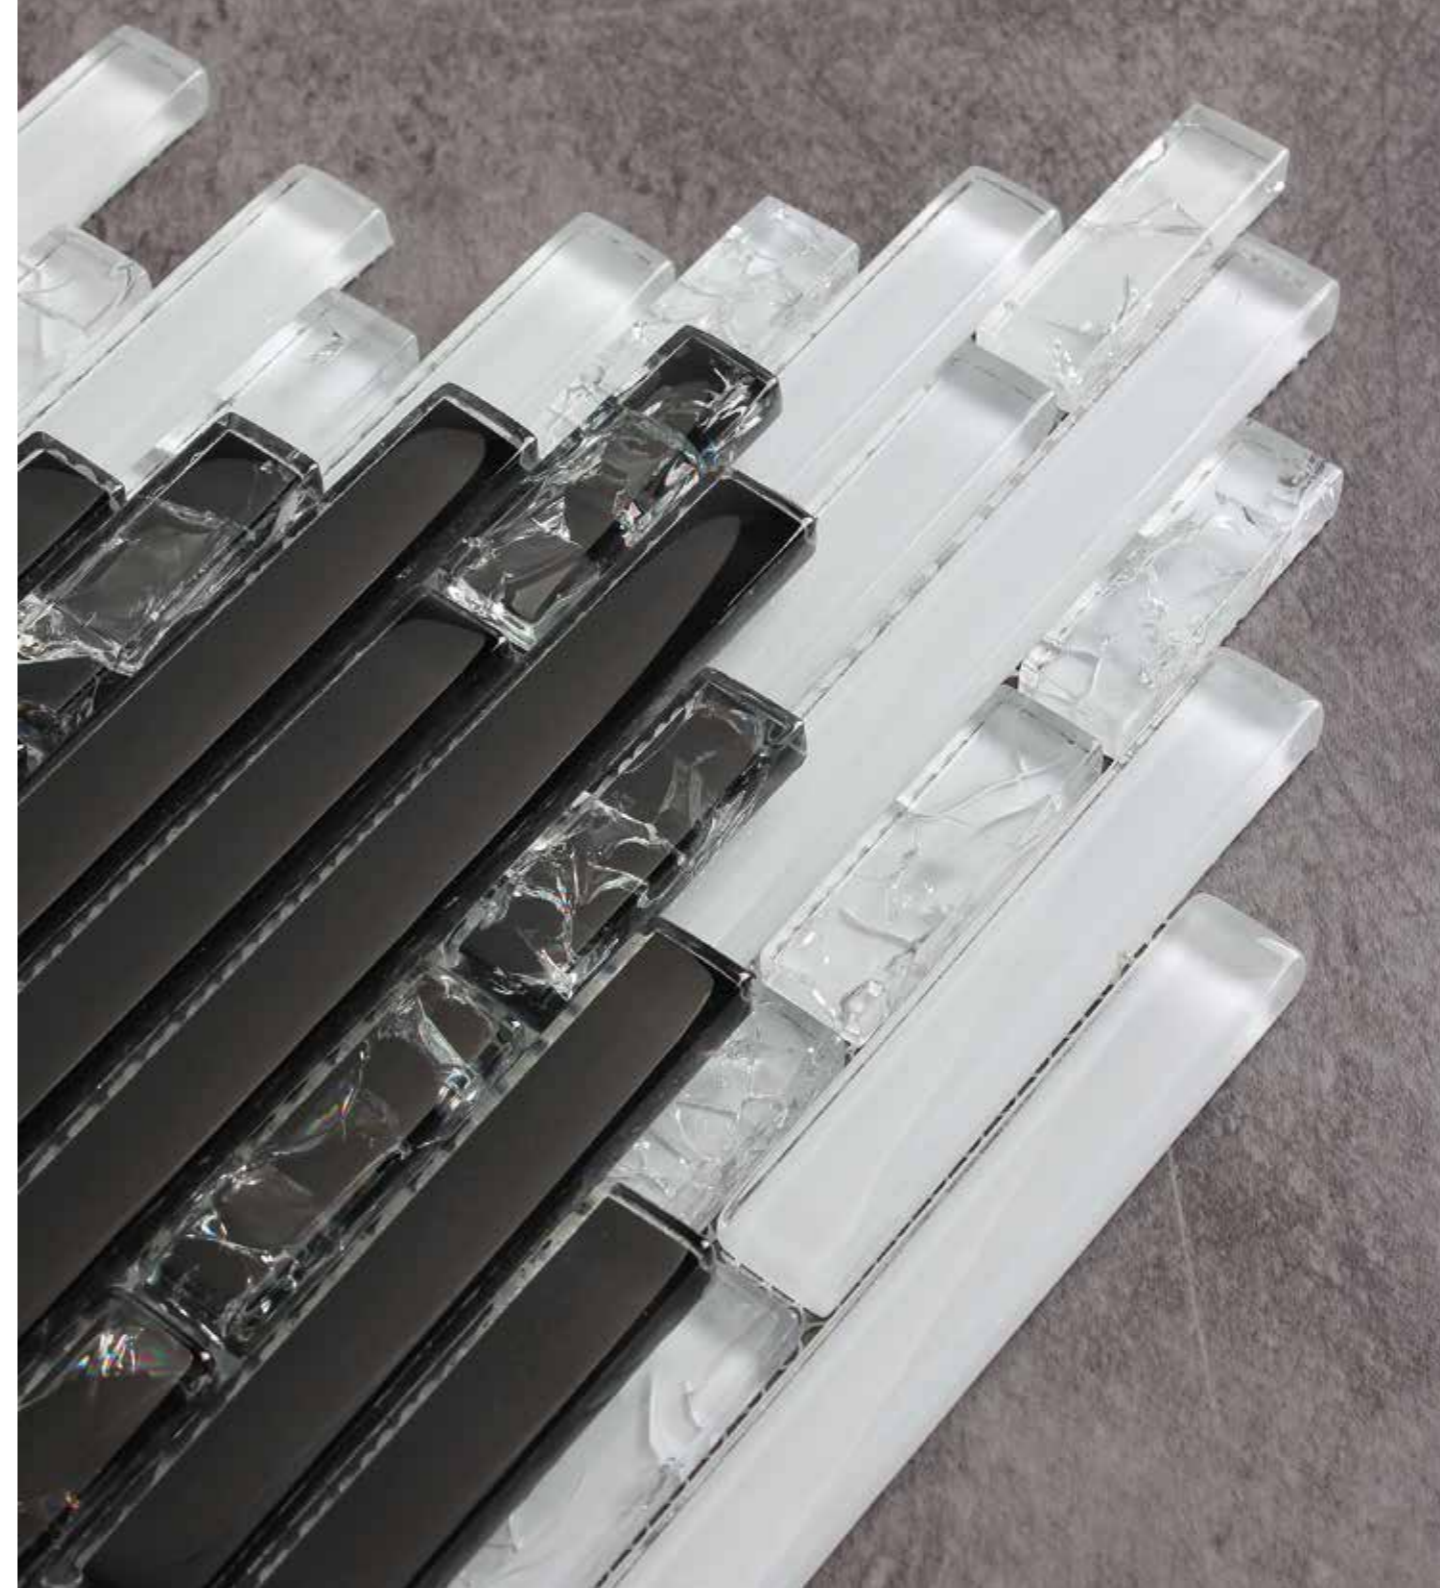

Selene 8007B
30 x 30 x 0.8cm / 1.5 x 4.8, 1.5 x 9.8cm
N.P. 11 pcs/box 17.30 kg/box S.P. 10 pcs/box 1.59 kg/pc

Selene CBGD
30 x 30 x 0.8cm / 1.5 x 4.8, 1.5 x 9.8cm
N.P. 11 pcs/box 17.50 kg/box S.P. 10 pcs/box 1.61 kg/pc