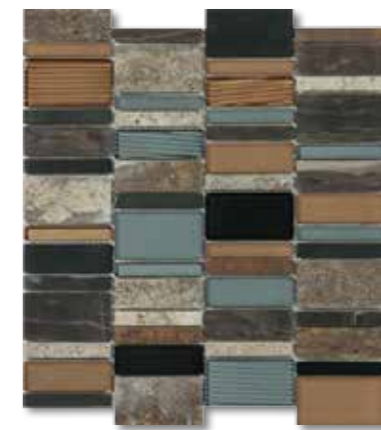

Skyline Buenos Aires
29.8 x 33 x 0.8cm / Multiple
N.P. 11 pcs/box 19.86 kg/box S.P. 10 pcs/box 1.82 kg/pc

Skyline Athens
29.8 x 33 x 0.8cm / Multiple
N.P. 11 pcs/box 21.63 kg/box S.P. 10 pcs/box 2.00 kg/pc

Skyline Lisbon
29.8 x 33 x 0.8cm / Multiple
N.P. 11 pcs/box 19.86 kg/box S.P. 10 pcs/box 1.82 kg/pc

Skyline Prague
29.8 x 33 x 0.8cm / Multiple
N.P. 11 pcs/box 21.85 kg/box S.P. 10 pcs/box 2.00 kg/pc

Skyline Madrid
29.8 x 33 x 0.8cm / Multiple
N.P. 11 pcs/box 17.57 kg/box S.P. 10 pcs/box 1.62 kg/pc